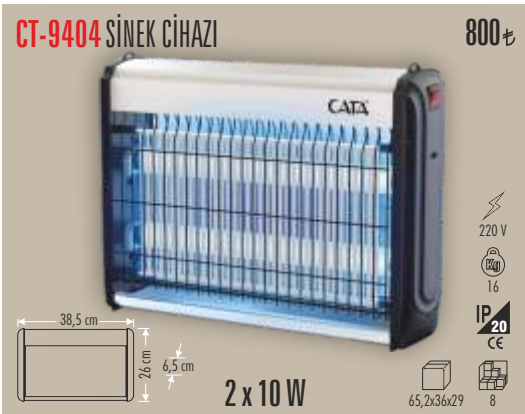

60 W

19,8 cm
26 cm

MODERN DEKORATİF SARKIT VE SİNEK CİHAZI

cata.com.tr

[instagram](https://www.instagram.com/cata_led_aydinlatma)

cata.com.tr/katalog.pdf

CATA®

www.cata.com.tr