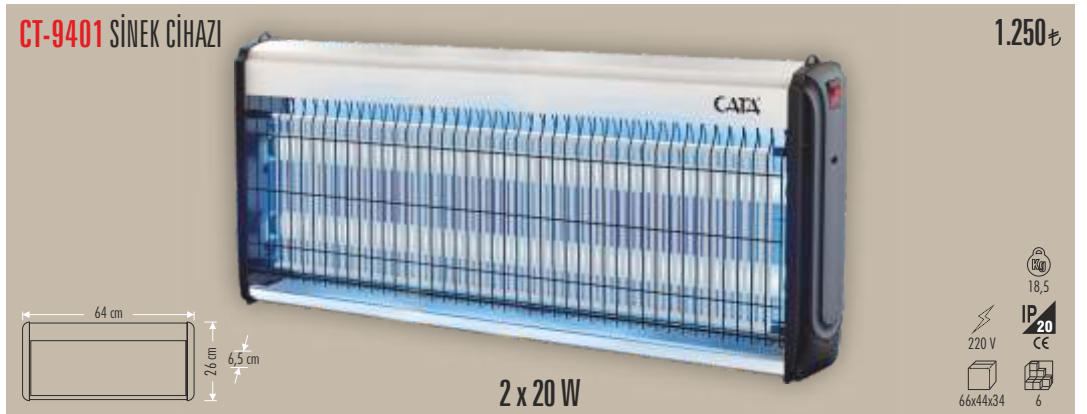

60 W

19,8 cm
26 cm

MODERN DEKORATİF SARKIT VE SİNEK CİHAZI

cata.com.tr

[instagram](https://www.instagram.com/cata_led_aydinlatma)

cata.com.tr/katalog.pdf

CATA®

www.cata.com.tr