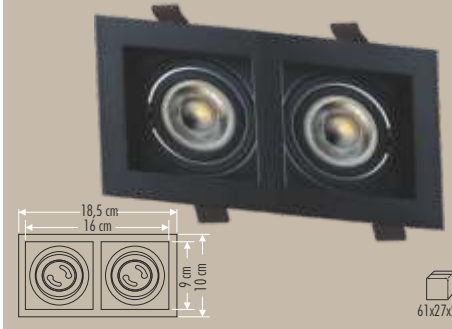

MODERN DEKORATİF SPOT

90 ₺

90 ₺

170 ₺

90 ₺

90 ₺

170 ₺

115 ₺

115 ₺

225 ₺

90 ₺

90 ₺

170 ₺

230 ₺