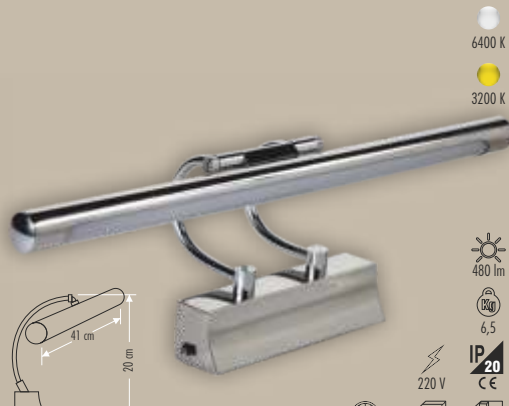

40 cm
20 cm
5 cm

6 W

CT-5207 PELİKAN LEDLİ APLİK (KROM)

500 ₺

6400 K

3200 K

480 lm

6,5

IP20
220 V

15000 52x37x23 20