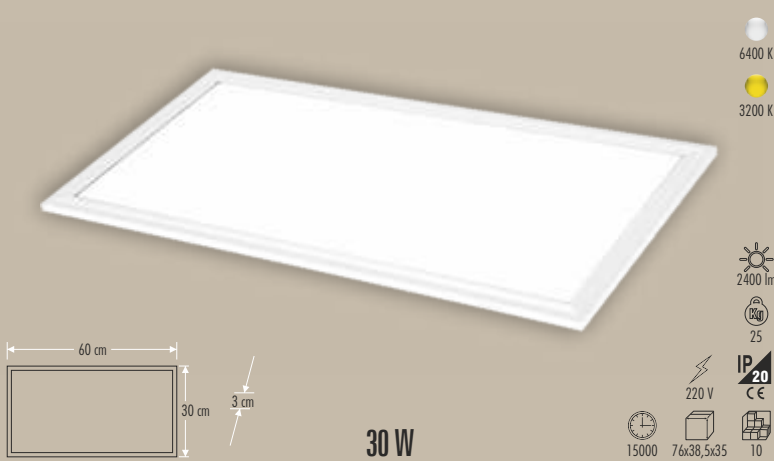

CT-9046 60 x 60 CLIP IN KASA

275 ₺