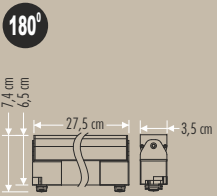

CT-5395 KAMA LED ARMATÜR

700 ₺

3200 K

30 W