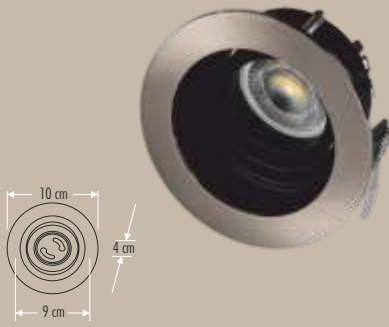

CT-5222 PARS (BEYAZ-SİYAH)

90 ₺

CT-5227 PARS (2'Lİ BEYAZ-SİYAH)

170 ₺

CT-5220 PARS (SATIN-SİYAH)

115 ₺

CT-5225 PARS (SATIN-SİYAH)

115 ₺