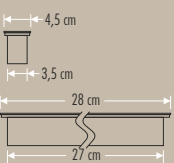

CT-5391 KATANA LED ARMATÜR

400 ₺

4000 K