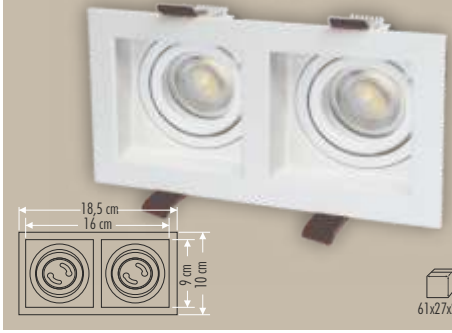

CT-5237 PARS (2'Lİ BEYAZ)

CT-5227 PARS (2'Lİ BEYAZ-SİYAH)

170 ₺