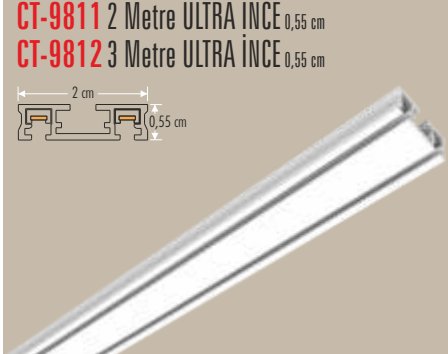

150 ₺

300 ₺

CT-9811 2 Metre ULTRA İNCE 0,55 cm

450 ₺

CT-9812 3 Metre ULTRA İNCE 0,55 cm

36

CT-2776_B MAGNETIC TRAFO

575 ₺