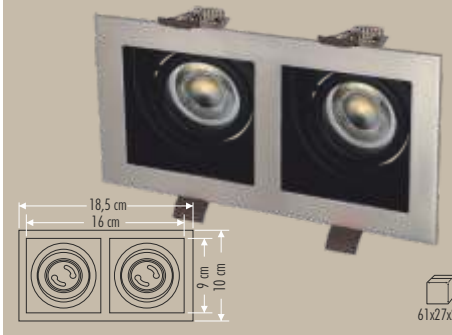

CT-5019 PARS (2'Lİ SİYAH)

225 ₺