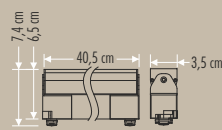

CT-5396 KAMA LED ARMATÜR

950 ₺

3200 K